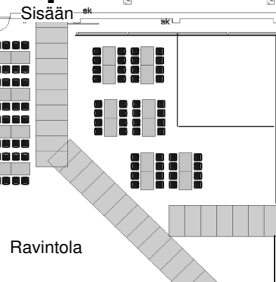

# BUS 2019 - näyttely

- |  |   |
|--|---|
| 200 Oy Auto - Way Ltd                              | 139 Presco Oy   |
| 235 Avestark OÜ                                    | 215 Proxel Oy   |
| 154 Busland OÜ                                     | 207 Pusatec Oy  |
| 520 Bridgestone Finland NV/SA                      | 141 Rindell Team Oy/Rindell Group   |
| 135 Bus Factory Sp. z o.o. Sp. K                   | 131 Scania Suomi Oy   |
| 122 BussiPro Oy                                    | 150 Scannotec Oy  |
| 146 Calle GmbH, Cities+Tours, Finnlines, Minnagent | 210 Silvasti Software Oy, Taipale Telematics  |
| 510 Dometic Finland Oy                             | 205 Suomen Linja-autohistoriallinen Seura/Linja-automuseo   |
| 505 EEE Innovations Oy                             | 319 SL-Mediat Oy / Ammattiautot   |
| 310 Findoor Oy                                     | 265 SprintCar   |
| 217 Genimate Oy                                    | 500 Suomen Bussipalvelut Oy   |
| 315 Imu-Tec Oy                                     | 208 Tavo Oy   |
| 160 K Auto Oy MAN Finland                          | 121 Teknoware Oy  |
| 126 Kaha Oy  | 219 Topper Uniform  |
| 120 Kärcher Oy                                     | 225 Työtehoseura Ry, Jyväskylän koulutuskuntayhtymä Gradia,<br>Satakunnan koulutuskuntayhtymä Sataedu |
| 218 Oy Matkahuolto Ab                              | 442 VDL Bus & Coach Finland Oy  |
| 134 MuiCon Oy / WBH Oy                             | 300 Vehico Oy   |
| 508 Neste Oyj, Marketing & Services                | 452 Oy Veho Ab  |
| 142 Nokian Renkaat Oyj                             | 155 Veikko Mäki Oy/BUSSIKAUPPA.FI/Altas Auto  |
| 125 Piirla Oy & Kiho                               | 130 Wennstrom Fuel Systems oy   |
| 188 Pilkington Automotive Finland Oy               | 422 Volvo Finland Ab  |
| 270 Pohjolan Konekauppa                            | 221 Örum Oy   |
| 432 Polster  |   |