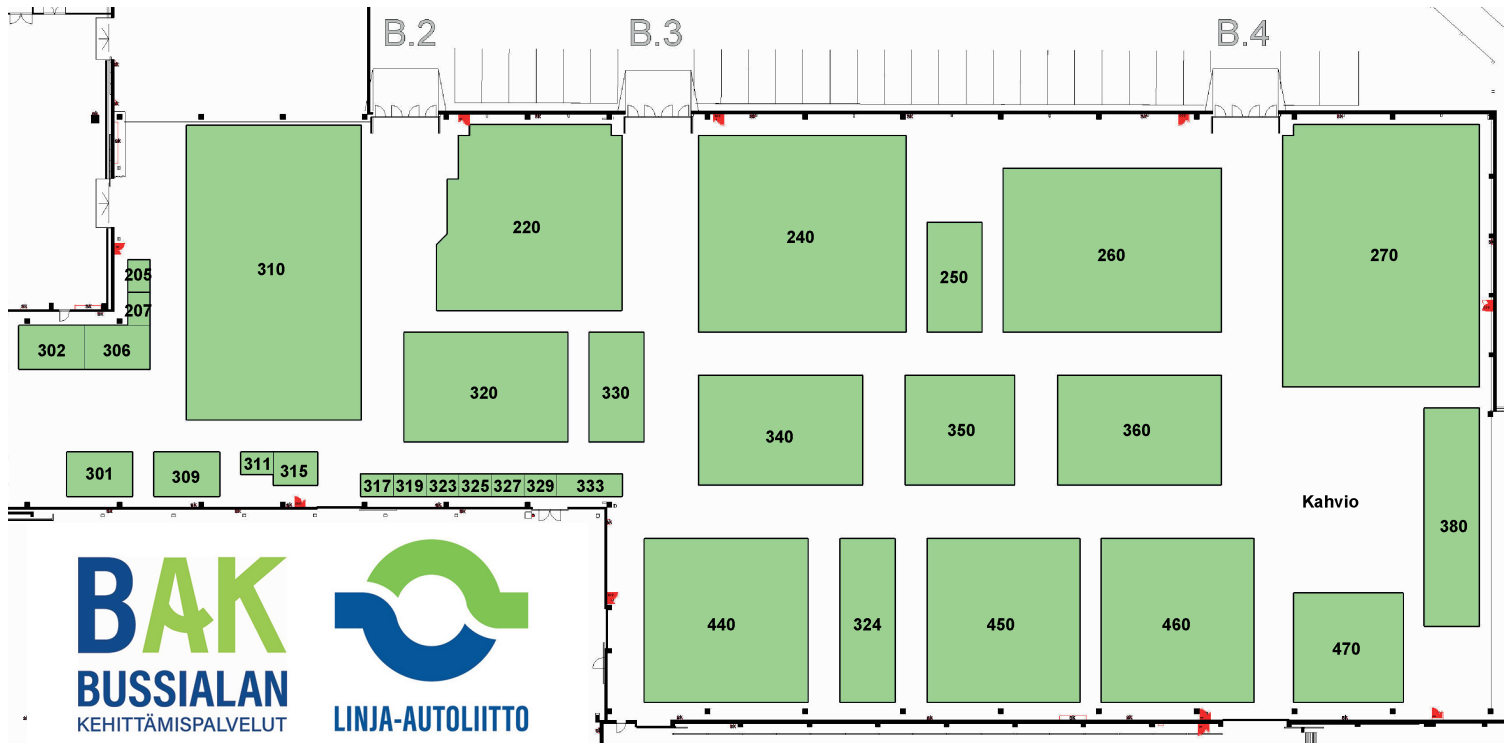

BUS 2026 NÄYTTÉILLEASETTAJAT

Allaway Oy	333	KB Auto Finland Oy	460	Piirla Oy	302
Ammattiopisto Gradia	301	Koulutuskuntayhtymä		Plugit Finland Oy	327
Auto - Way Oy Ltd	350	OSAO	301	Pusatec Oy	330
Avestark Ou	450	Lapin koulutuskeskus		Sataedu	301
Bus Design (FMRG Nordic Oy)	470	Redu	301	Scania Suomi Oy	440
Busland OU	360	LogiApp (Silvasti Software Oy)	306	Suomen Bussikauppa Oy	320
DIMECC Oy	319	Luminator Technology Group	317	Tredu - Tampereen seudun ammattiopisto	301
EV Assistance Oy	250	Man Center (Adampolis Finland Oy)	340	TTS	329
Fibus Oy	270	Matkahuolto Oy Ab	309	VDL Bus & Coach Finland Oy	324
Flixbus Finland Oy	311	Nokian Raskaat		Veho Oy Ab	310
Helsinki Limo, Silwi & StyleBus	380	Renkaat Oy	315	Volvo Finland Ab	240
Innokem Oy	205	Octanova	325	Weasel Software Oy	323
Kaha Oy Ab	207			Work Cars Oy	250
				YES-EU Oy	220